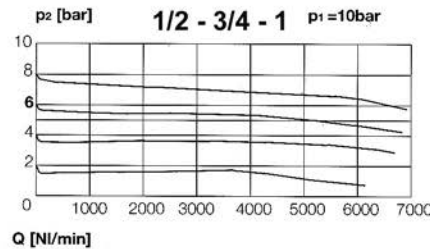

**Orig. Ewo - Art. 488**

Gruppi di 2 unità. Tipo compatto per lo sfruttamento di spazi ristretti. Costruzione di nuova concezione modulare. Bicchieri in metallo, a sgancio rapido, per resistere agli olii sintetici più aggressivi, a temperature fino a 50 °C e a più forti pressioni fino a 20 bar. Con dosatore dell'olio in metallo.

Con scala manometro da 0 a 16 bar (Atm). Capacità di regolazione da 1 a 10 bar (Atm). Porosità del filtro in polietilene  $\mu\text{m}$  40.

Con svuotamento manuale della condensa.

Attacco.....	poll	1/4	3/8	1/2	3/4	1
<b>3464GF</b>	Cad.	377,00	380,00	513,00	513,00	576,00

**3464GF**

**3464GF-GFA-GFP-GFPA - Quantità di flusso d'aria Q**

Misure in mm

Da	1/4-3/8	1/2-3/4	1
A	96	140	195
B**	203	273	273
C	48	70	70
D	28	39	39
E	68	98	98
F	24	35	35
H	32	44	44
I	M30x1,5	M42x1,5	M42x1,5
J	91	132	132
K	14,5	18	18
L	4,4	5,4	5,4
M	84	106	106
N	40	50	50
V	G1/4	G1/4	G1/4