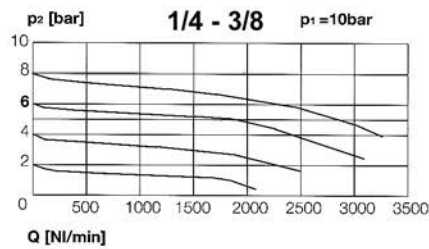

**Orig. Ewo - Art. 488**

Gruppi di 2 unità. Tipo compatto per lo sfruttamento di spazi ristretti. Costruzione di nuova concezione modulare. Bicchieri in metallo, a sgancio rapido, per resistere agli olii sintetici più aggressivi, a temperature fino a 50 °C e a più forti pressioni fino a 20 bar. Con dosatore dell'olio in metallo.

Con scala manometro da 0 a 16 bar (Atm). Capacità di regolazione da 1 a 10 bar (Atm). Porosità del filtro in polietilene  $\mu\text{m}$  40.

Con svuotamento manuale della condensa.

Attacco.....	poll	1/4	3/8	1/2	3/4	1
<b>3464GF</b>	Cad.	377,00	380,00	513,00	513,00	576,00

**3464GF**

**3464GF-GFA-GFP-GFPA - Quantità di flusso d'aria Q**

Misure in mm

Da	1/4-3/8	1/2-3/4	1
A	96	140	195
B**	203	273	273
C	48	70	70
D	28	39	39
E	68	98	98
F	24	35	35
H	32	44	44
I	M30x1,5	M42x1,5	M42x1,5
J	91	132	132
K	14,5	18	18
L	4,4	5,4	5,4
M	84	106	106
N	40	50	50
V	G1/4	G1/4	G1/4