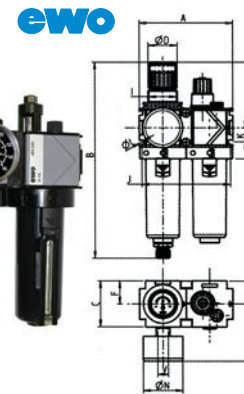

Con scala manometro da 0 a 16 bar (Atm). Capacità di regolazione da 1 a 10 bar (Atm). Porosità del filtro in polietilene  $\mu\text{m}$  40.

Con svuotamento manuale della condensa.

Attacco.....	poll	1/4	3/8	1/2	3/4	1
<b>3464GF</b>	Cad.	377,00	380,00	513,00	513,00	576,00

**3464GF**

**3464GF-GFA-GFP-GFPA - Quantità di flusso d'aria Q**

Misure in mm

Da	1/4-3/8	1/2-3/4	1
A	96	140	195
B**	203	273	273
C	48	70	70
D	28	39	39
E	68	98	98
F	24	35	35
H	32	44	44
I	M30x1,5	M42x1,5	M42x1,5
J	91	132	132
K	14,5	18	18
L	4,4	5,4	5,4
M	84	106	106
N	40	50	50
V	G1/4	G1/4	G1/4

\*\* con scarico automatico +10mm

Descrizione di riferimento vedi Art. 3464GF

Con svuotamento automatico della condensa.

Attacco.....	poll	1/4	3/8	1/2	3/4	1
<b>3464GFA</b>	Cad.	420,00	420,00	556,00	556,00	619,00

Con scala manometro da 0 a 16 bar (Atm). Capacità di regolazione da 1 a 10 bar (Atm). Porosità del filtro in polietilene  $\mu\text{m}$  40.

Con svuotamento manuale della condensa.

Attacco.....	poll	1/4	3/8	1/2	3/4	1
<b>3464GFP</b>	Cad.	273,00	268,00	361,00	361,00	423,00